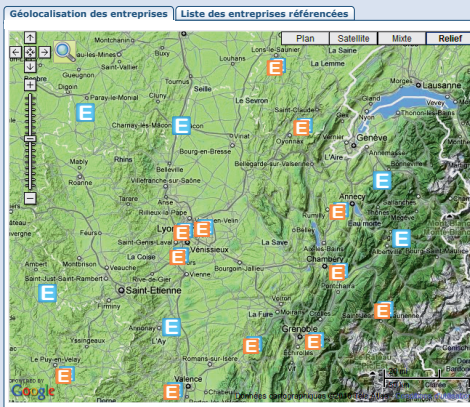

Options de recherche

Entreprises

Domaine d'activité :

Catégorie :

Sous-catégorie :

Localisation :

(Ex : ville, CP)

Dans un rayon de km

Nom de l'entreprise :

Limiter les résultats :

☐ aux personnes morales (SA, etc.)

Rechercher